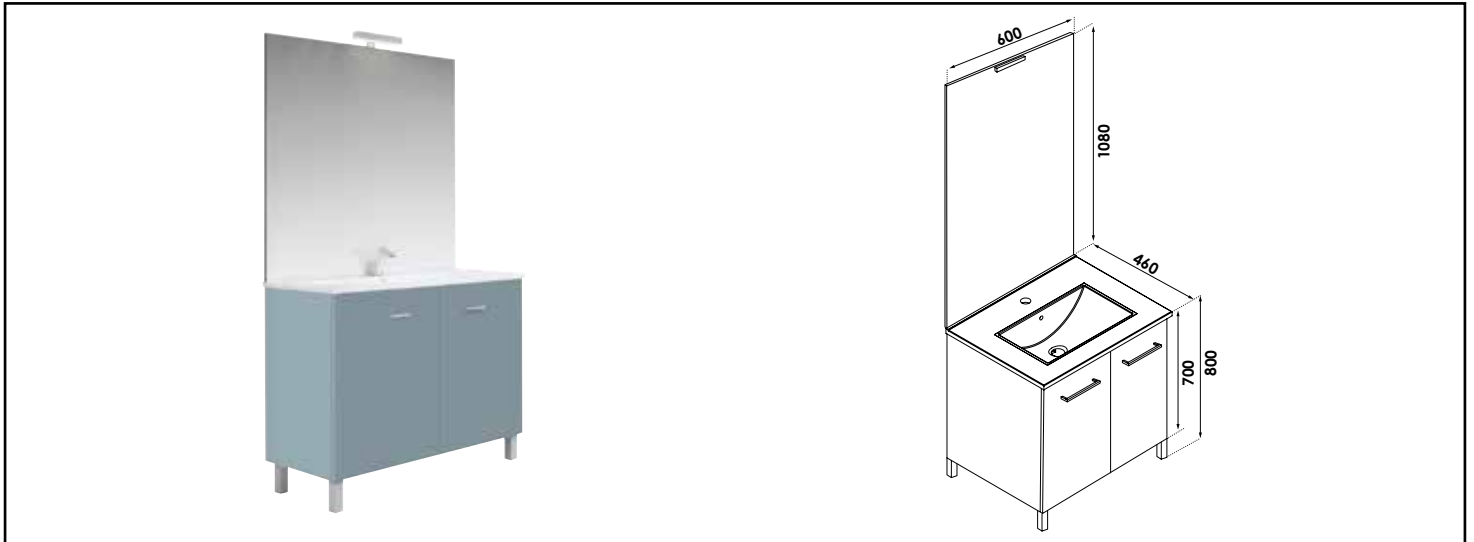

Référence : **401511577**

MEUBLE COMPLET NEW YORK AVEC MIROIR AFFL - LARG. 80 CM - COLORIS BLEU BLEUET

CARACTÉRISTIQUES

Meuble à suspendre finition vert menthe poudré, plan céramique blanche simple vasque intégrée avec trop plein
 Dimensions : Largeur : 80cm x Profondeur : 46cm x Hauteur : 55cm
 Corps de meuble avec vide sanitaire 8cm
 Plan céramique blanc extra-plat, épaisseur : 18mm
 Dimension de la cuve : 450x255x120mm
 Structure du caisson (façade et corps) en panneaux de particules mélaminé hydrofuge, épaisseur : 16mm
 2 portes à fermeture ralentie
 Poignées en métal, finition chromée mat
 1 miroir affleurant collé sur panneau hydrofuge de 16mm avec applique LED classe 2 IP44, hauteur : 108cm
 Accessoires en options : pieds réglables en hauteur : de 29 à 31cm
 Livré pré-monté, sans robinetterie, sans visserie de fixation murale, sans vidage
 Fabrication européenne
 Norme PEFC
 Ecotaxe en sus